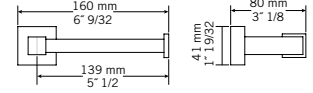

CC — \$ 340

- Double bathroom shelf

RCA07C

CC — \$ 185

- Triple towel rail

RCA08C

CC — \$ 130

- Glass shelf