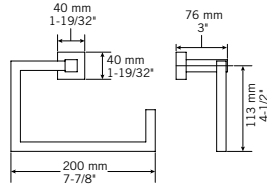

CC — \$ 340

- Double bathroom shelf

RCA07C

CC — \$ 185

- Triple towel rail

RCA08C

CC — \$ 130

- Glass shelf