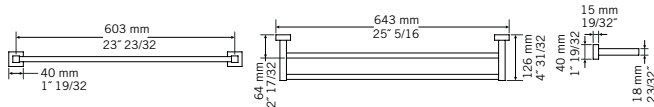

RAF04L

CC — $ 160

- Towel bar 18"