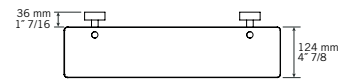

CC — \$ 340

- Double bathroom shelf

RCA07C

CC — \$ 185

- Triple towel rail

RCA08C

CC — \$ 130

- Glass shelf