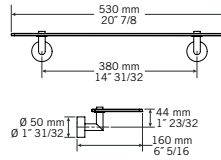

CC — \$ 340

- Double bathroom shelf

RCA07C

CC — \$ 185

- Triple towel rail

RCA08C

CC — \$ 130

- Glass shelf