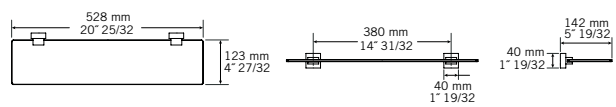

RAF04L

CC — $ 160

- Towel bar 18"