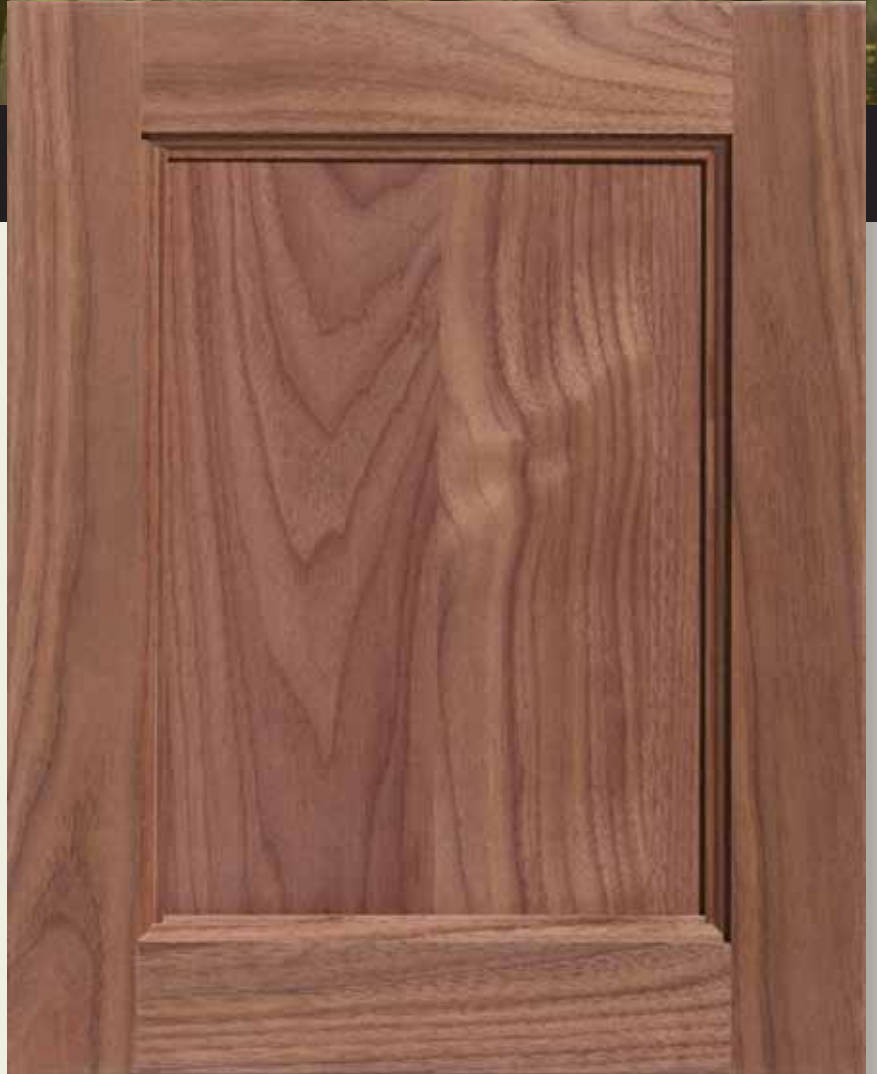

NOUVEAU NEW

Maintenant disponible :
La porte en noyer avec
un centre en placage
de bois, 1/4" d'épais.

Now available :
Walnut door with
veneer center panel,
1/4" thickness.

* Pour connaître les profils disponibles, consultez
la brochure Prémoulé Bois ou notre cartable
Portes et moulures Ouellet.

For available profiles, see our Prémoulé Wood
brochure or Portes et Moulures Ouellet binder.

270, rue des Grands-Lacs
Saint-Augustin (Québec) Canada
G3A 2K1

Téléphone / Telephone
418 652-7777 / 1 866 652-7777

Télécopieur / Fax
418 878-5591 / 1 866 878-5591

www.premoule.com

Distribué par / Distributed by

En raison du procédé d'impression, les photographies peuvent comporter des variations de couleur par rapport à nos couleurs réelles.
Nous vous recommandons de vous procurer un échantillon pour plus d'exactitude.
Photography is for illustration purposes only. Actual color may vary slightly due to the printing process.
For accurate color selection we recommend that you obtain a product sample.

Prémoulé appuie / Prémoulé supports
Société canadienne de la sclérose en plaques **SPMS** Multiple Sclerosis Society of Canada